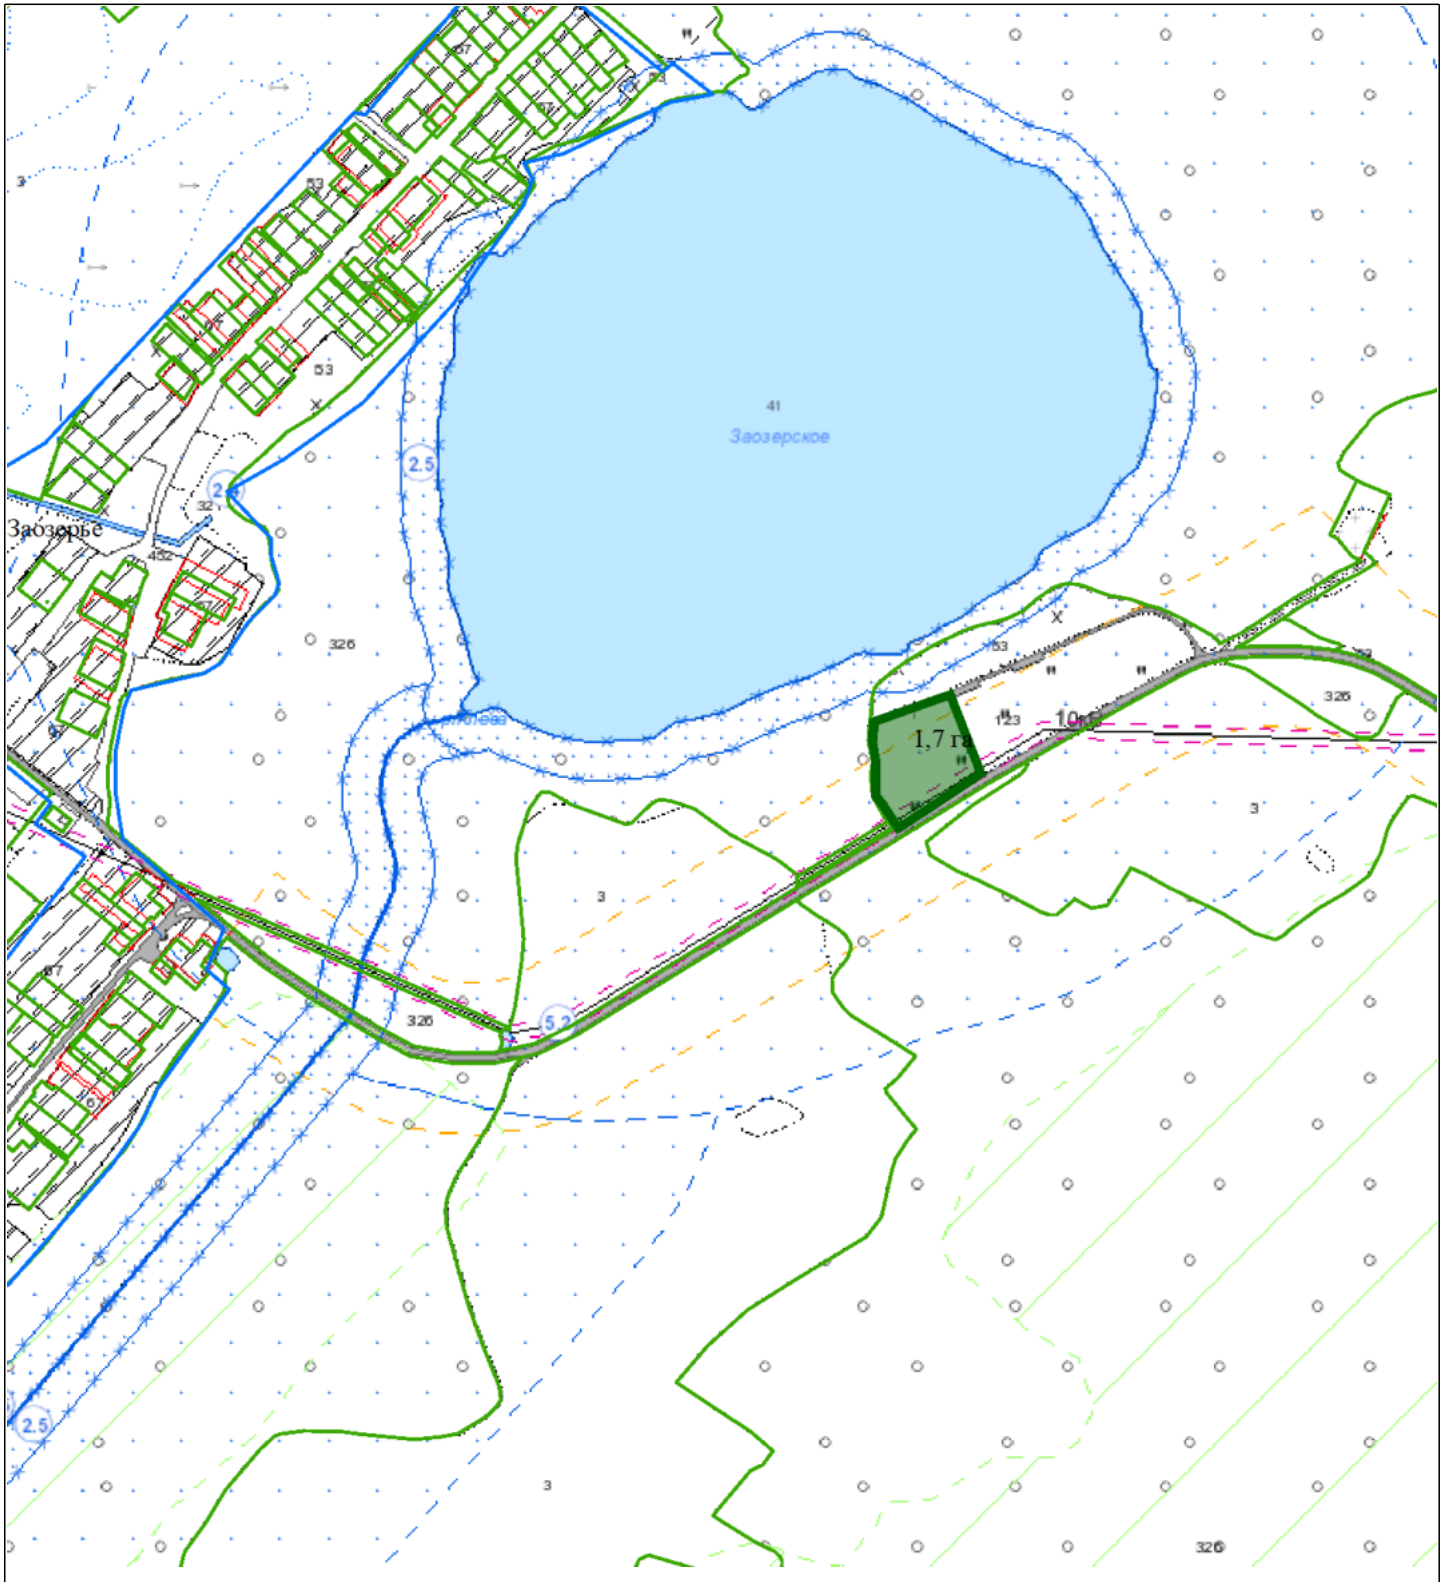

ВЫКОПИРОВКА
из земельно-кадастрового плана
Мощаницкого сельсовета Бельничского района

Выкопировка изготовлена с Геопортала ЗИС

Масштаб 1:10000