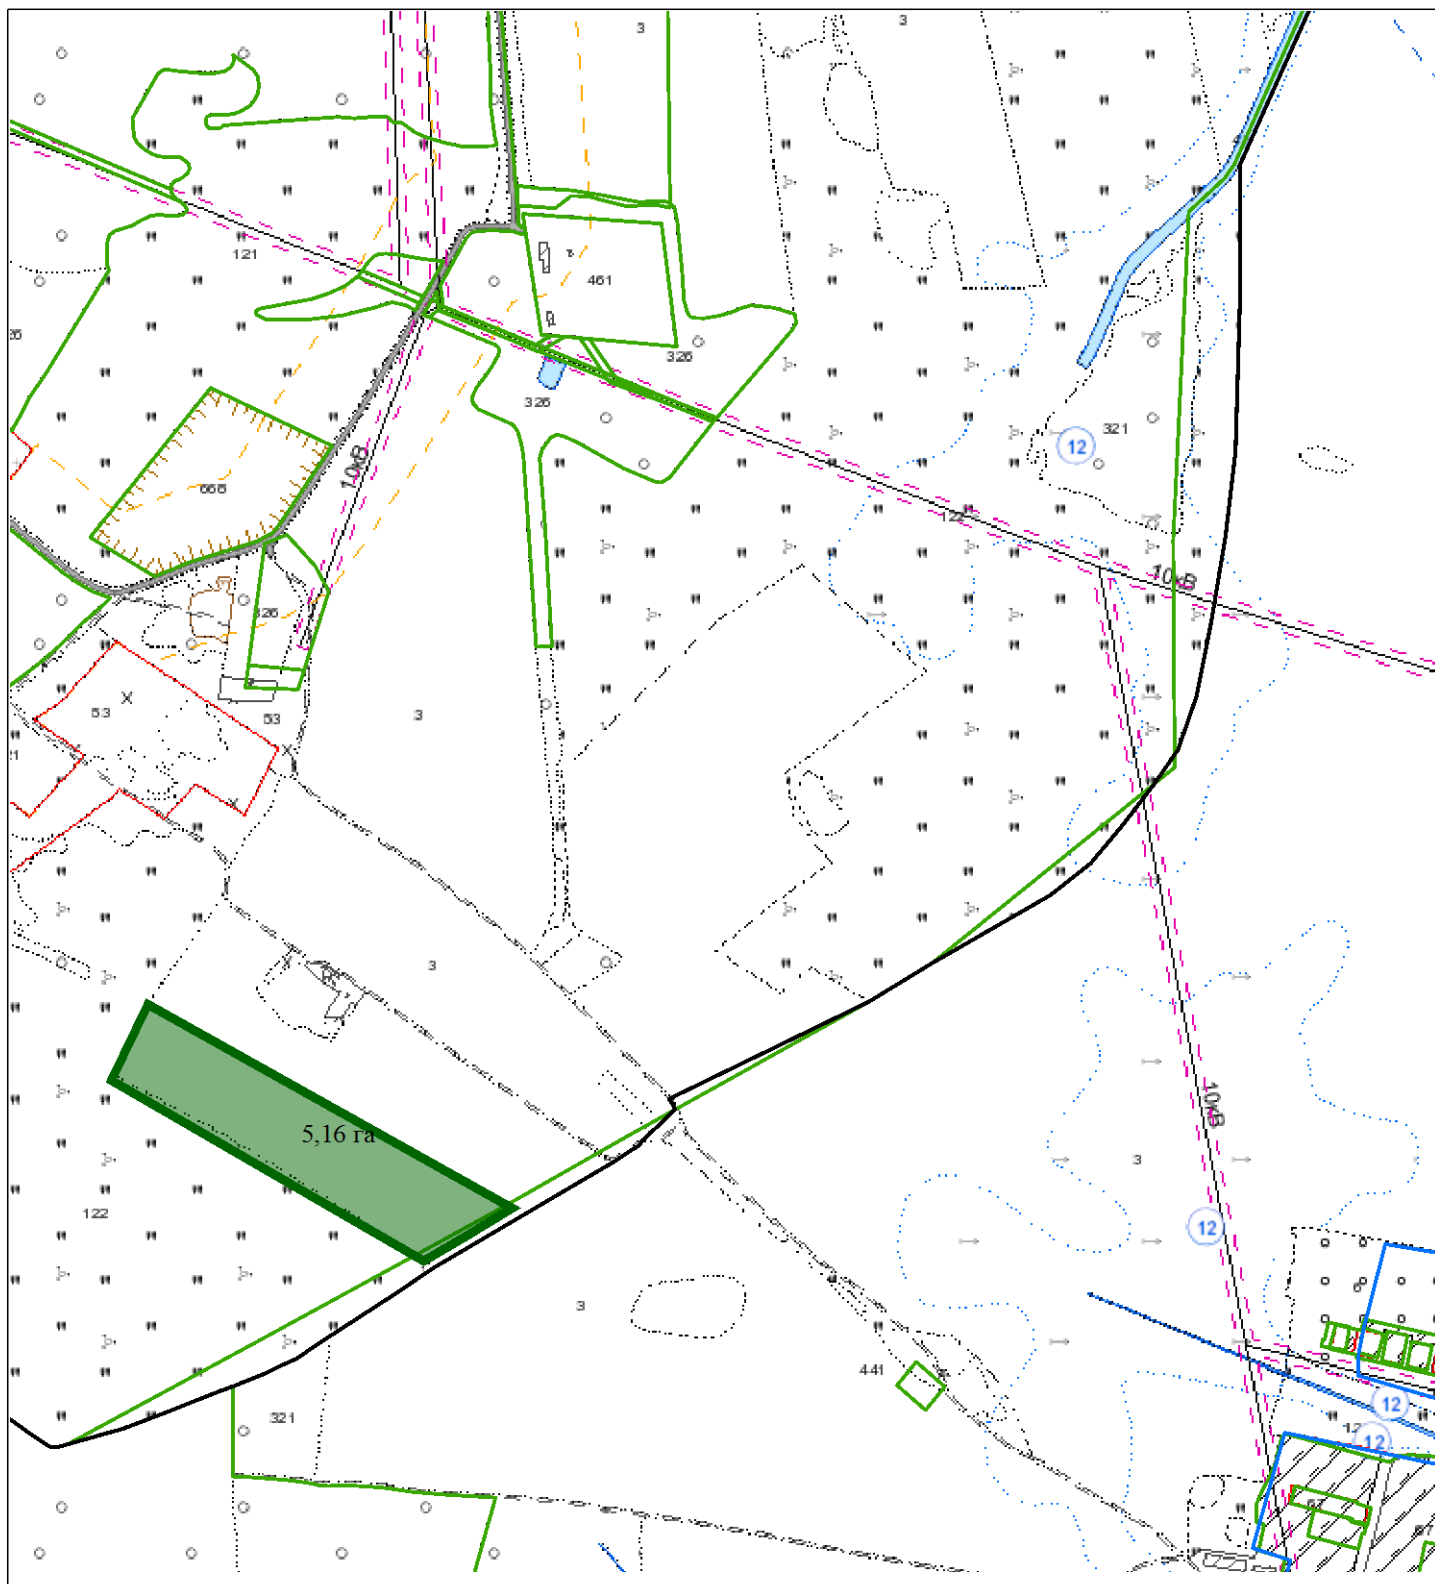

ВЫКОПИРОВКА
из земельно-кадастрового плана
Мощаницкого сельсовета Бельничского района, урочище Гороватка

Выкопировка изготовлена с Геопортала ЗИС

Масштаб 1:10000