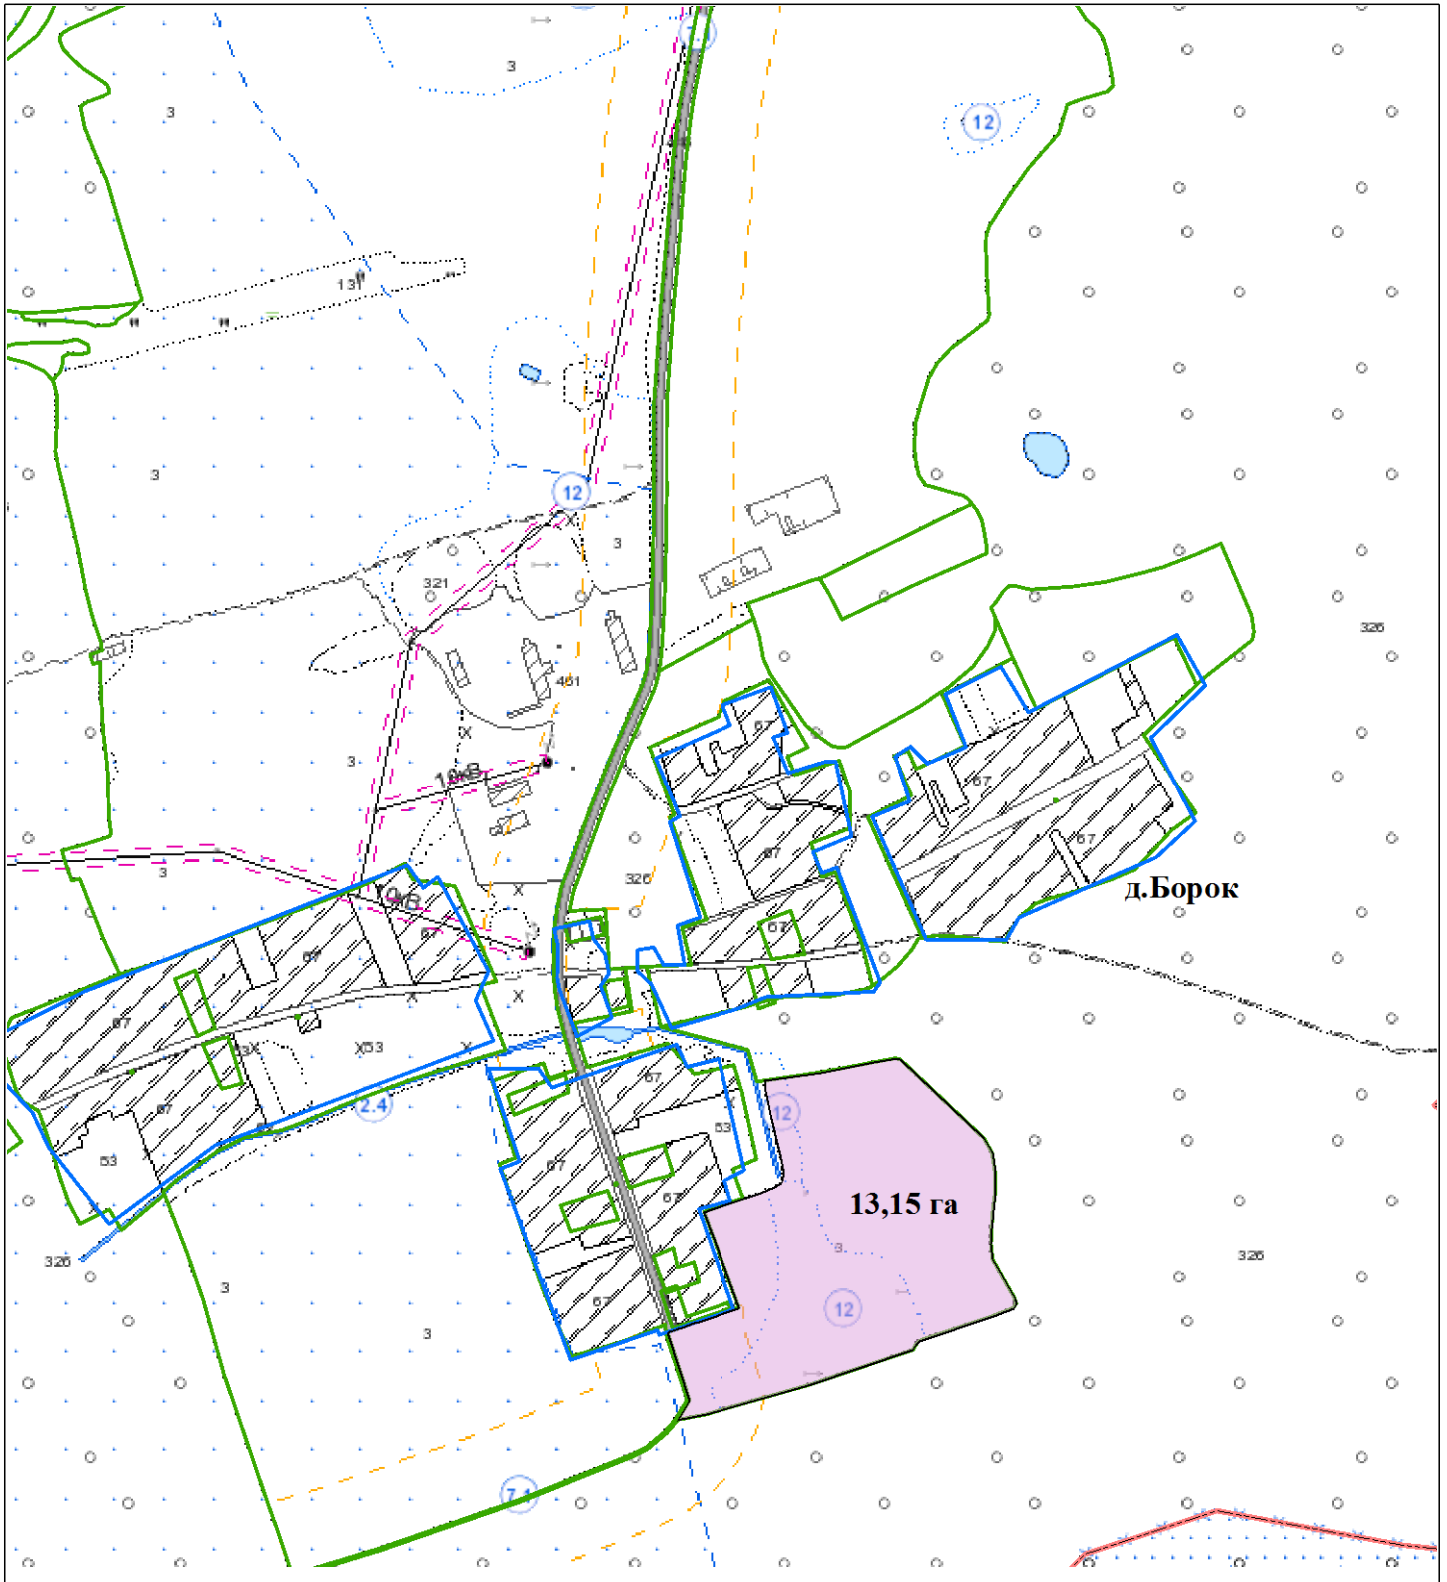

ВЫКОПИРОВКА
из земельно-кадастрового плана
Лебедянского сельсовета Бельничского района

Выкопировка изготовлена с Геопортала ЗИС

Масштаб 1:10000