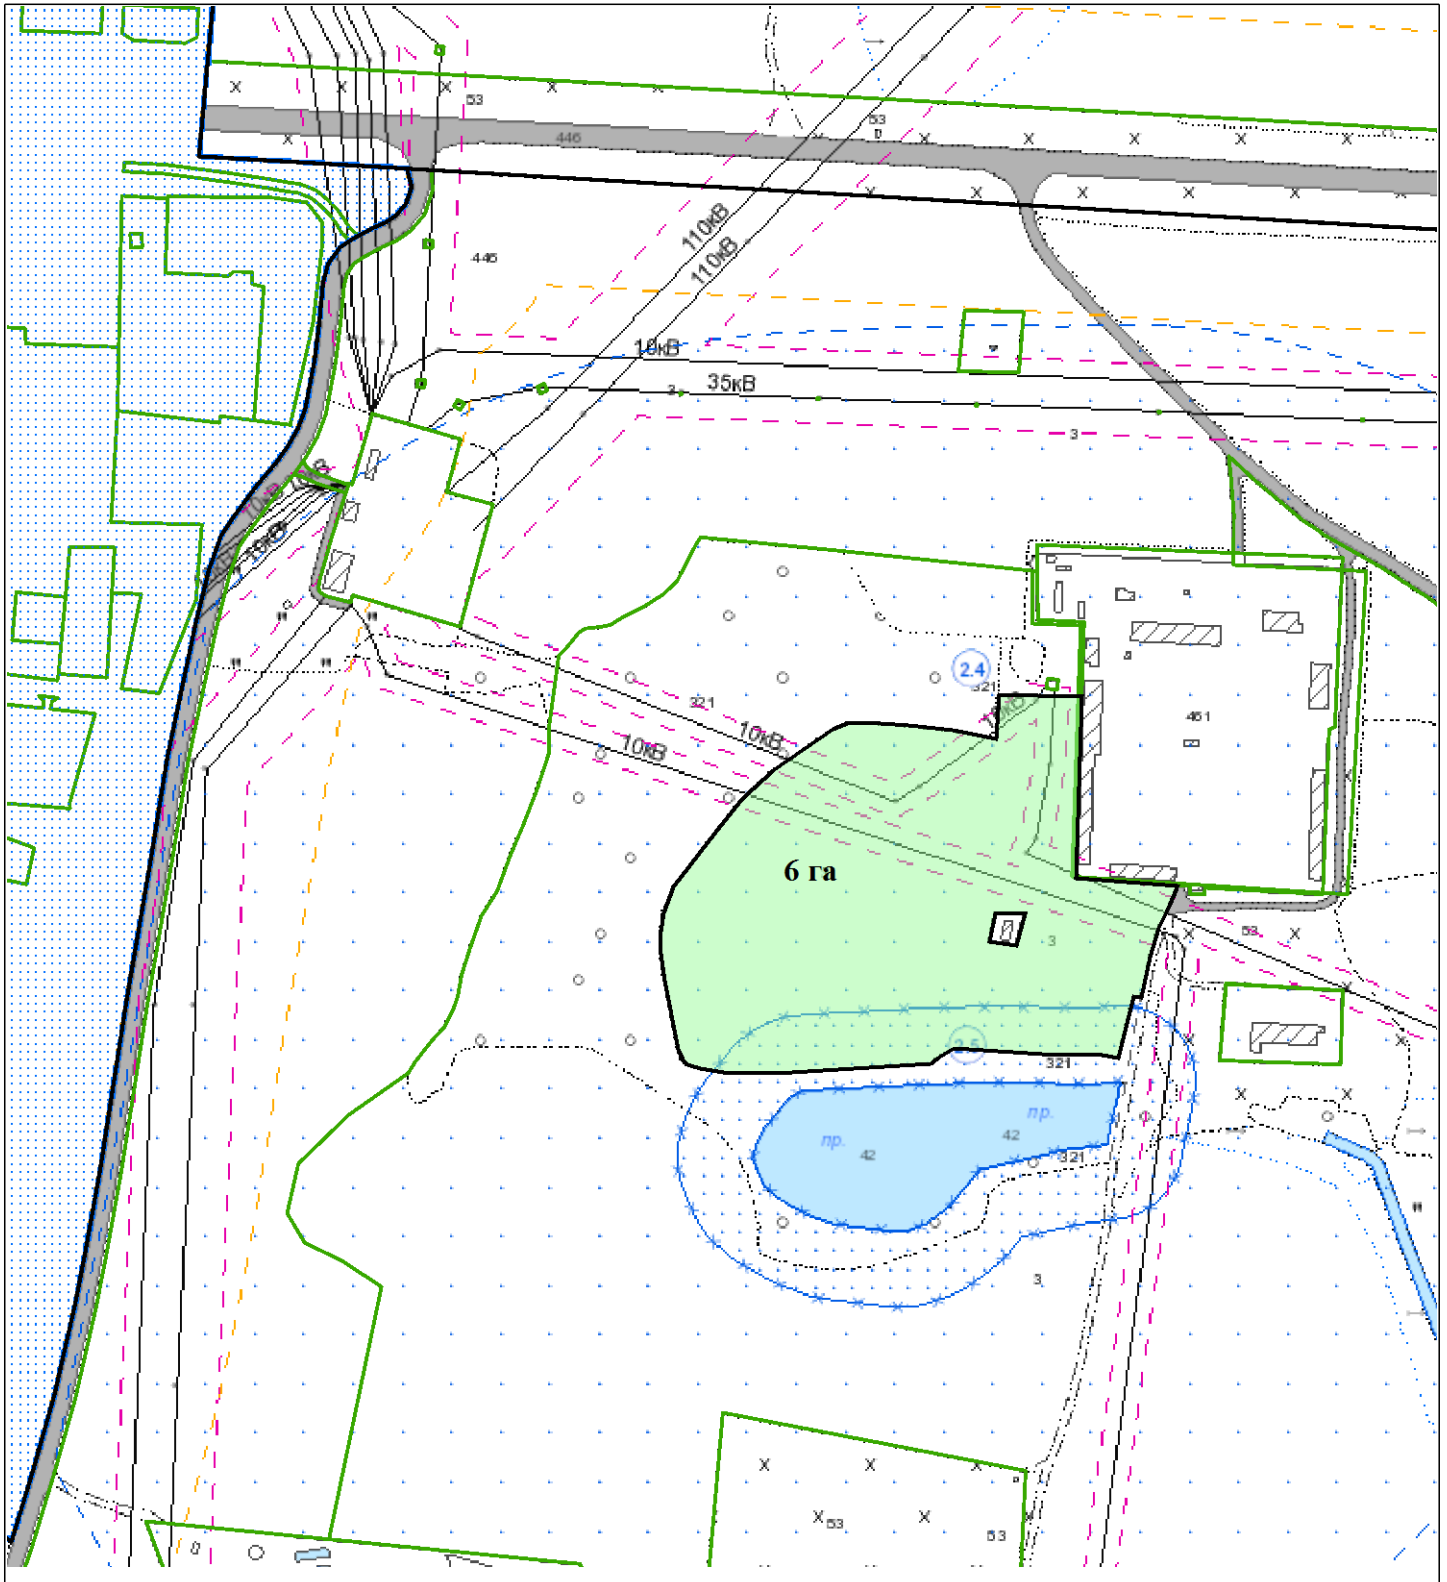

ВЫКОПИРОВКА
из земельно-кадастрового плана
Мощаницкого сельсовета Бельничского района

Выкопировка изготовлена с Геопортала ЗИС

Масштаб 1:5000