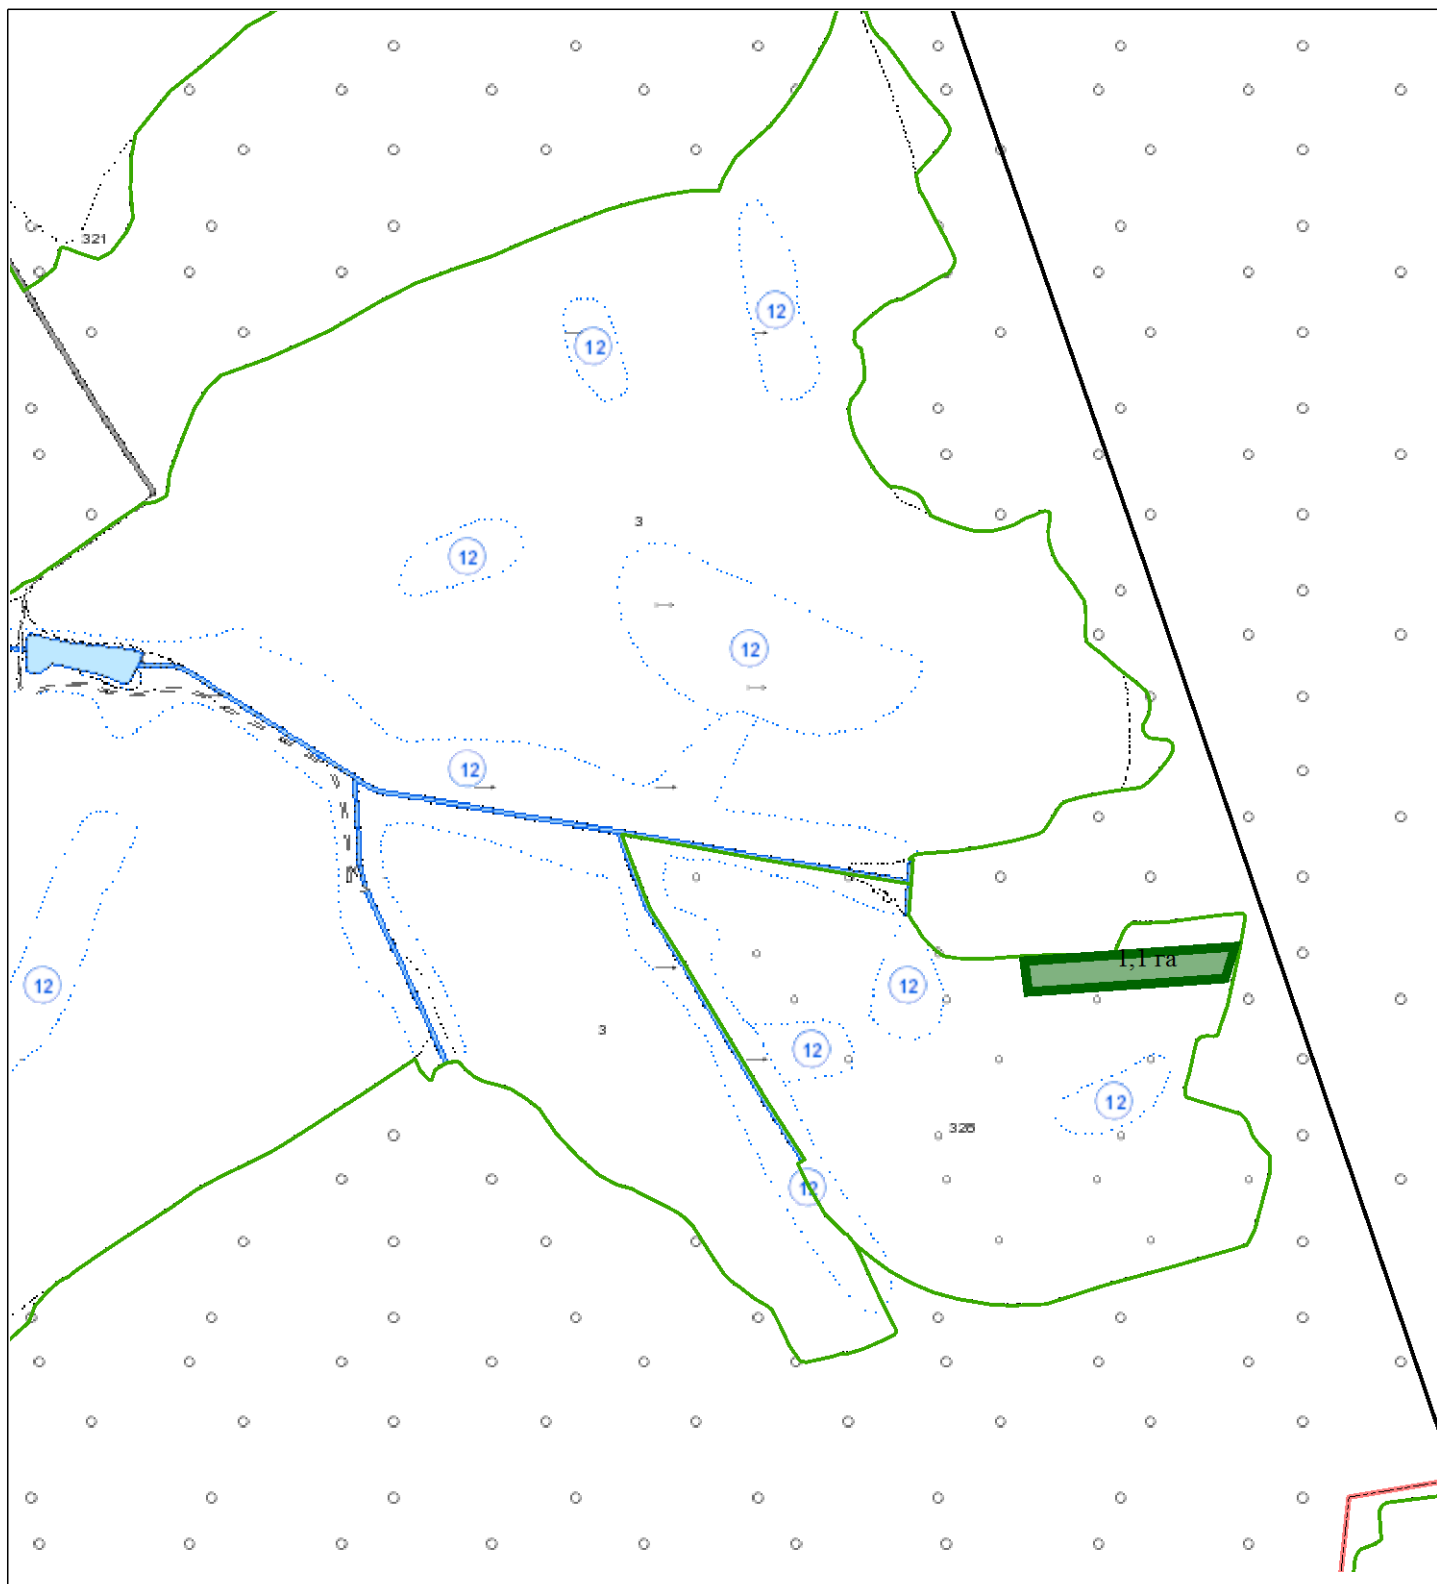

ВЫКОПИРОВКА
из земельно-кадастрового плана
Лебедянского сельсовета Бельничского района, ур.Межанец

Выкопировка изготовлена с Геопортала ЗИС

Масштаб 1:10000