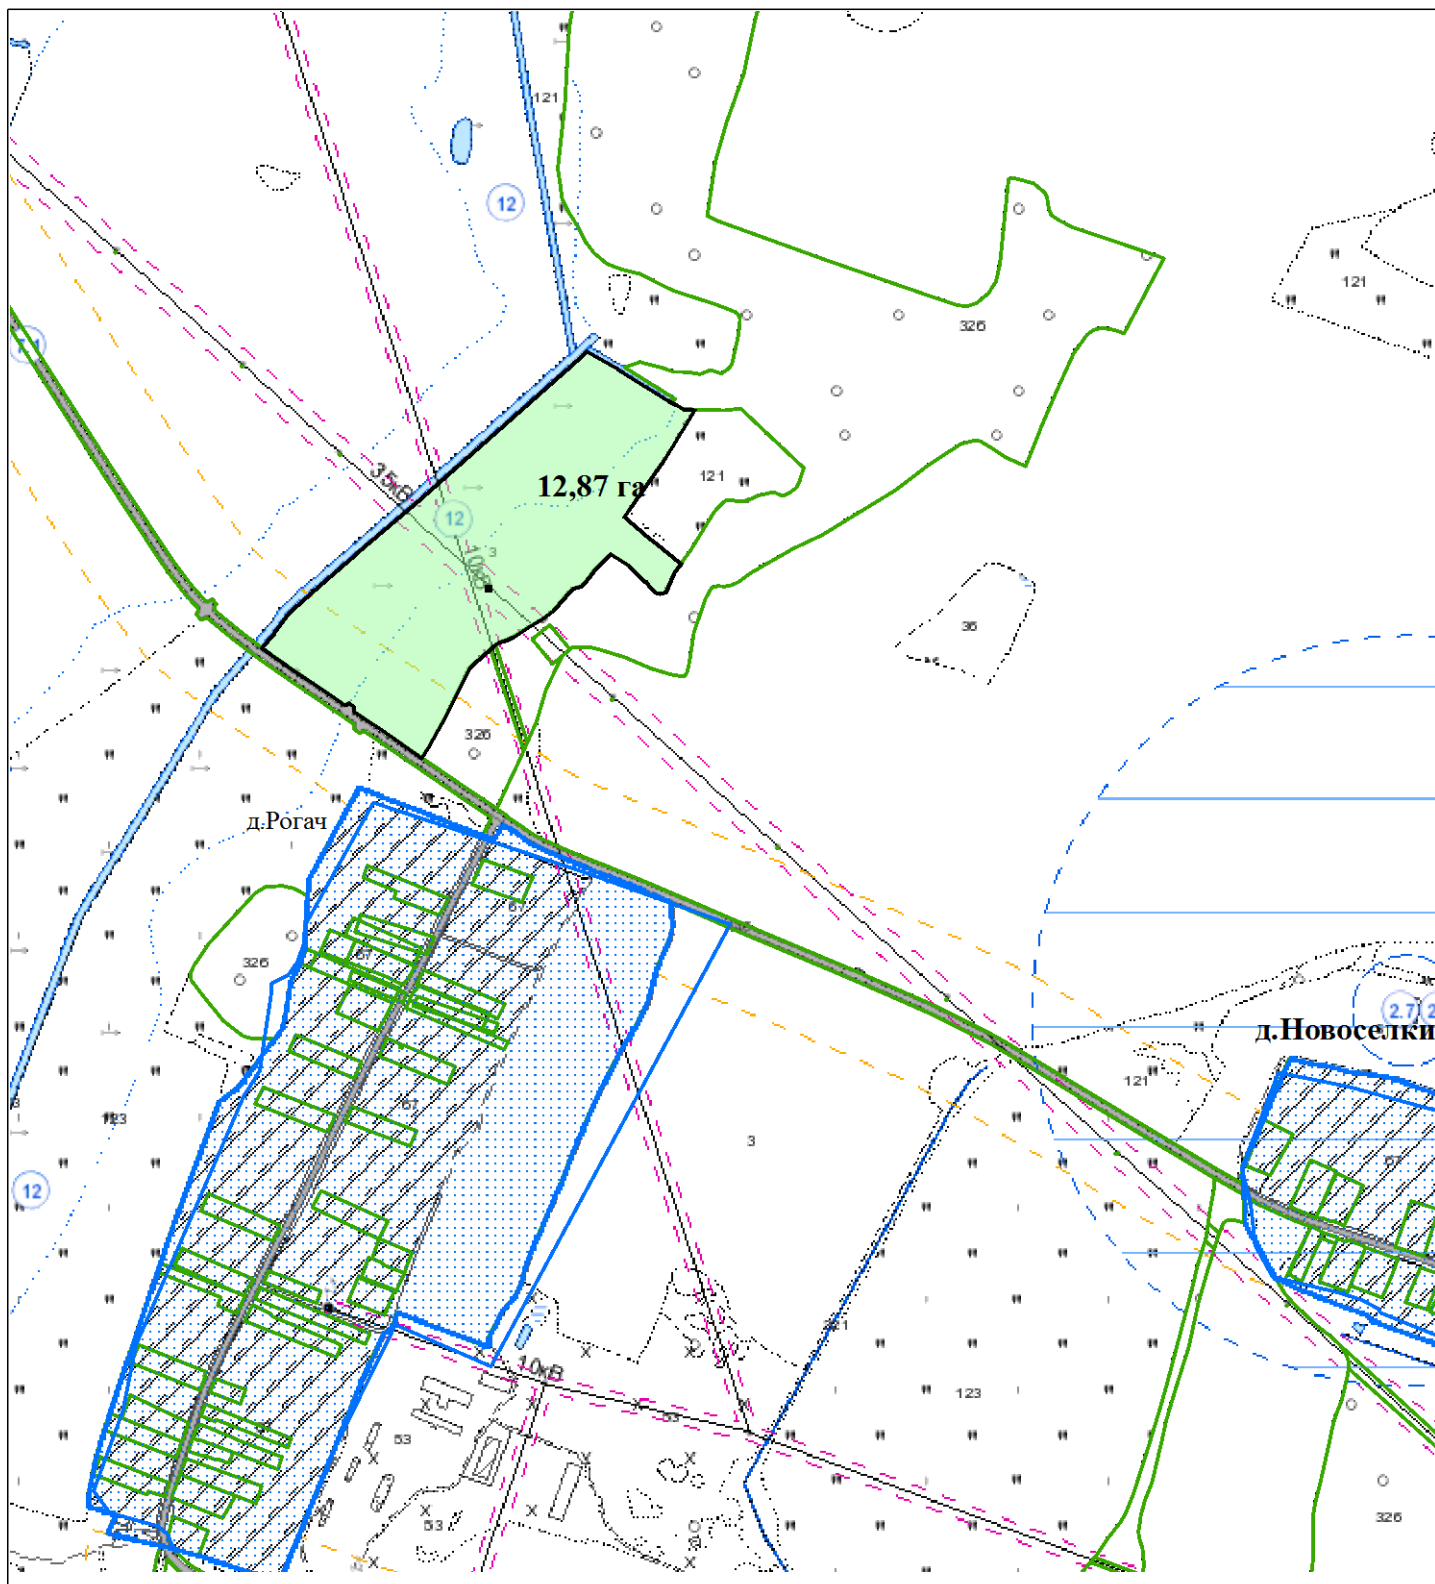

ВЫКОПИРОВКА
из земельно-кадастрового плана
Ланьковского сельсовета Бельничского района

Выкопировка изготовлена с Геопортала ЗИС

Масштаб 1:10000