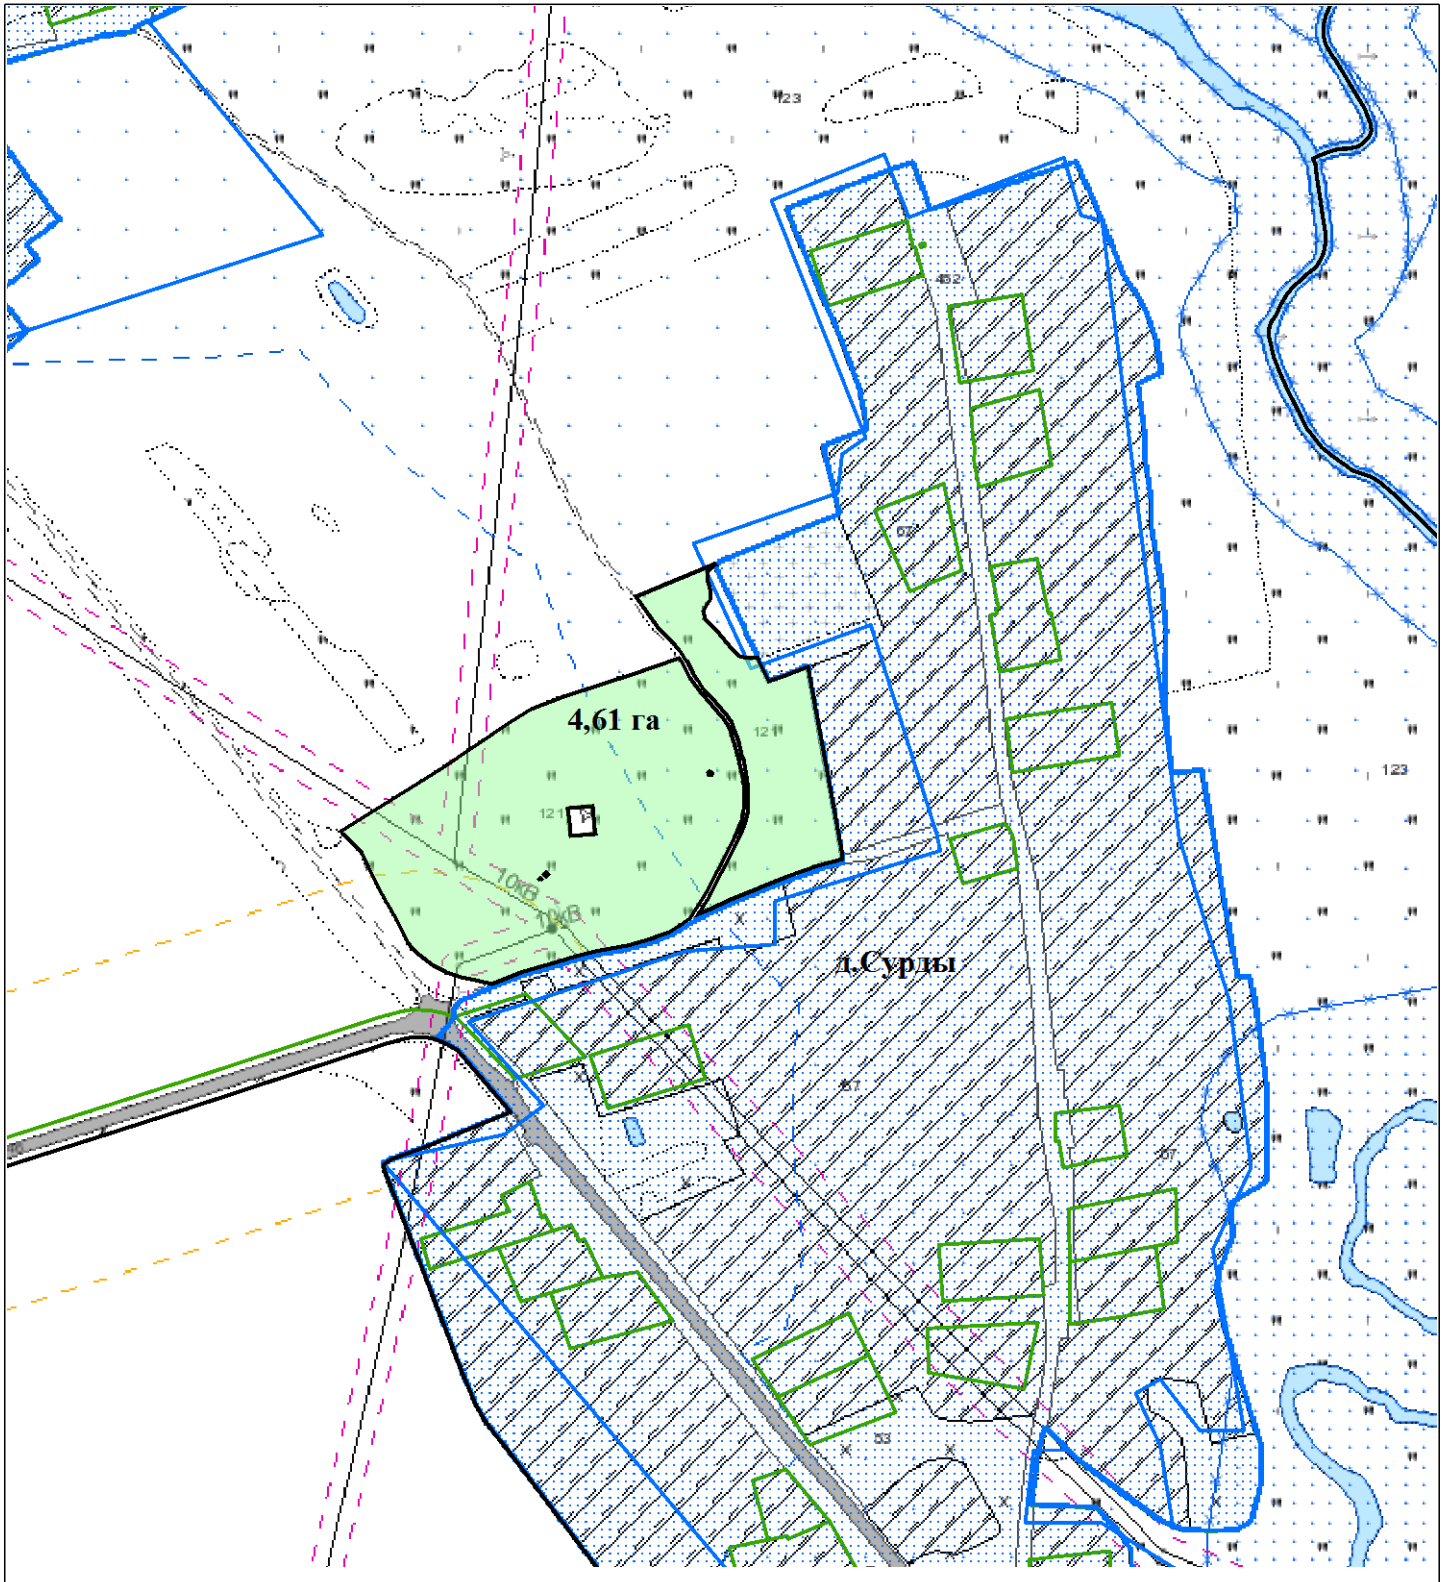

**ВЫКОПИРОВКА**  
из земельно-кадастрового плана  
Головчинского сельсовета Бельничского района

Выкопировка изготовлена с Геопортала ЗИС

Масштаб 1:5000